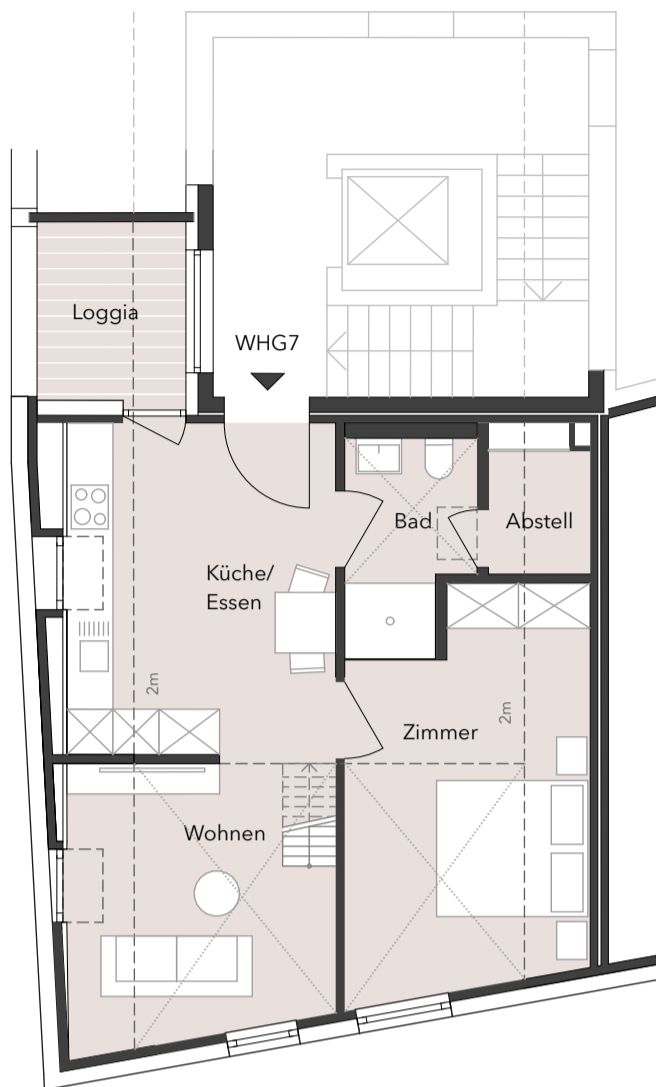

ER
DU
DATZ

Drei Giebel
Kirchheim

Wohnung 7

Küche/Essen	16,79 m ²
Wohnen	13,11 m ²
Bad	4,49 m ²
Abstellraum	2,59 m ²
Zimmer	16,08 m ²
Galerie	8,94 m ²
Abstellraum (Galerie)	4,07 m ²

66,07 m² *

≈ 66 m²

* davon sind ≈ 10 m² unter 1,5m lichte Raumhöhe

Loggia ≈ 5 m²

Gesamtfläche ≈ 71 m²